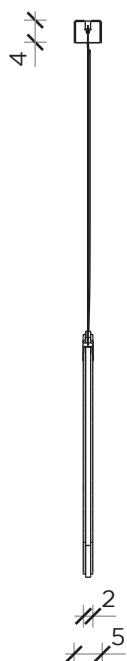

FRONTE | FRONT

LATO | SIDE

INFORMAZIONI TECNICHE | TECHNICAL INFORMATION

Colore luce | Light color: 3000 K  
 Luminosità | Brightness: 875 Lumen  
 Potenza | Power: 12 W

FRONTE | FRONT

LATO | SIDE

INFORMAZIONI TECNICHE | TECHNICAL INFORMATION

Colore luce | Light color: 3000 K  
 Luminosità | Brightness: 1165 Lumen  
 Potenza | Power: 16 W

## Lampada | Lamp

Designer: Emanuele Magini  
 Anno | Year: 2018  
 Materiali | Materials: Lampada a sospensione in pvc espanso nero con LED perimetrale e rosone a soffitto in acciaio romato | Black foam pvc suspension lamp with perimetric LED and chromed steel ceiling rose