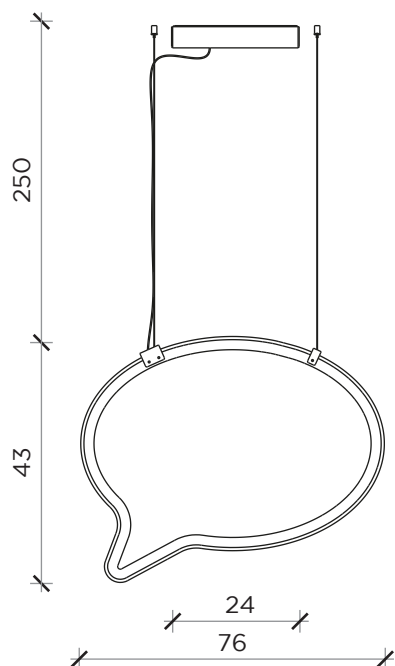

FRONTE | FRONT

LATO | SIDE

INFORMAZIONI TECNICHE | TECHNICAL INFORMATION

Colore luce | Light color: 3000 K  
 Luminosità | Brightness: 875 Lumen  
 Potenza | Power: 12 W

FRONTE | FRONT

LATO | SIDE

INFORMAZIONI TECNICHE | TECHNICAL INFORMATION

Colore luce | Light color: 3000 K  
 Luminosità | Brightness: 1165 Lumen  
 Potenza | Power: 16 W

## Lampada | Lamp

Designer: Emanuele Magini  
 Anno | Year: 2018  
 Materiali | Materials: Lampada a sospensione in pvc espanso nero con LED perimetrale e rosone a soffitto in acciaio romato | Black foam pvc suspension lamp with perimetric LED and chromed steel ceiling rose