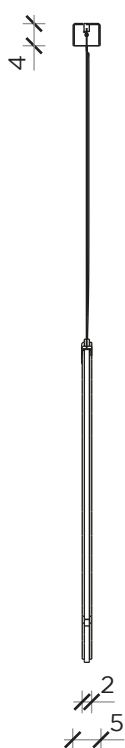

FRONTE | FRONT

LATO | SIDE

INFORMAZIONI TECNICHE | TECHNICAL INFORMATION

Colore luce | Light color: 3000 K  
 Luminosità | Brightness: 875 Lumen  
 Potenza | Power: 12 W

FRONTE | FRONT

LATO | SIDE

INFORMAZIONI TECNICHE | TECHNICAL INFORMATION

Colore luce | Light color: 3000 K  
 Luminosità | Brightness: 1165 Lumen  
 Potenza | Power: 16 W

## BLA BLA

## Lampada | Lamp

Designer: Emanuele Magini  
 Anno | Year: 2018  
 Materiali | Materials: Lampada a sospensione in pvc espanso nero con LED perimetrale e rosone a soffitto in acciaio romato | Black foam pvc suspension lamp with perimetric LED and chromed steel ceiling rose