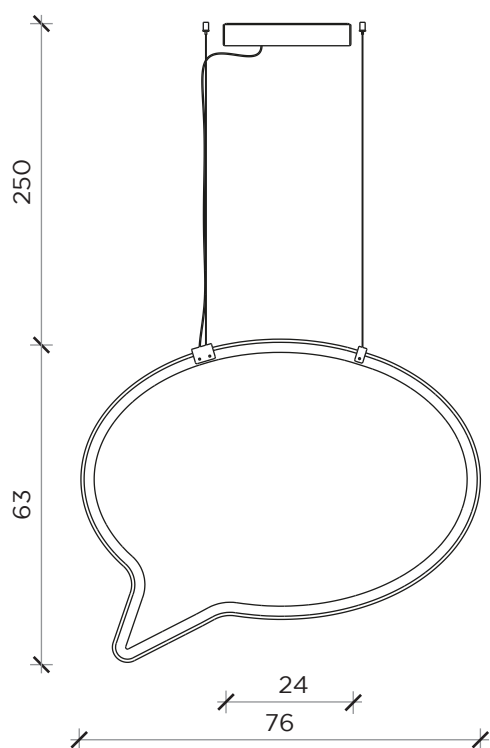

FRONTE | FRONT

LATO | SIDE

INFORMAZIONI TECNICHE | TECHNICAL INFORMATION

Colore luce | Light color: 3000 K  
 Luminosità | Brightness: 875 Lumen  
 Potenza | Power: 12 W

FRONTE | FRONT

LATO | SIDE

INFORMAZIONI TECNICHE | TECHNICAL INFORMATION

Colore luce | Light color: 3000 K  
 Luminosità | Brightness: 1165 Lumen  
 Potenza | Power: 16 W

## Lampada | Lamp

Designer: Emanuele Magini  
 Anno | Year: 2018  
 Materiali | Materials: Lampada a sospensione in pvc espanso nero con LED perimetrale e rosone a soffitto in acciaio romato | Black foam pvc suspension lamp with perimetric LED and chromed steel ceiling rose